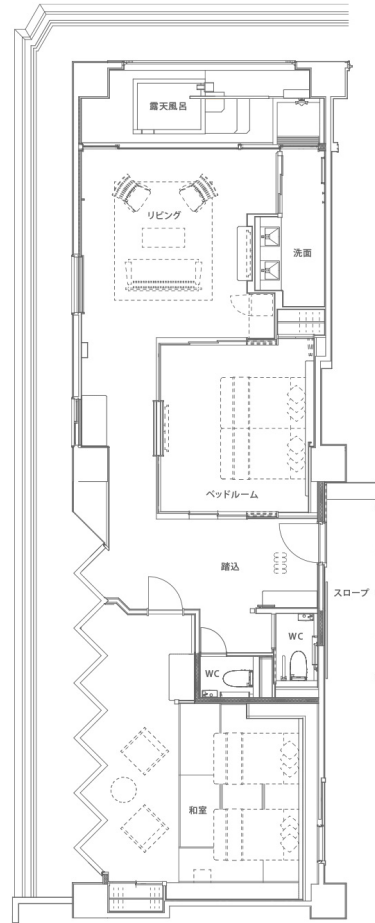

# ユニバーサルデザイン対応

露天風呂付客室 **茜** —あかね—

広さ 112.6㎡ 定員 2～4名様

お食事 ダイニング タイプ 禁煙

間取り 和室(ツインベッド)+洋室(ツインベッド)  
+リビング+露天風呂

## ■お部屋入り口

玄関前スロープあり  
幅120cm

玄関押し戸開口  
幅85cm

## ■ベッド

ベッドルーム (2台)  
120cm×200cm×40cm

和室 (2台)  
120cm×200cm×40cm

## ■客室露天風呂 (自家源泉)

浴槽 150cm×110cm×55cm  
階段 高さ12cm×2段  
手すりあり

入り口ドア内幅80cm