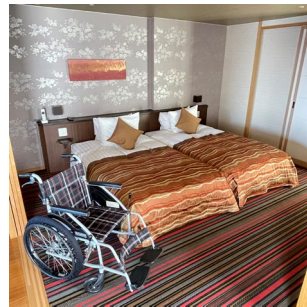

# ユニバーサルデザイン対応

露天風呂付客室 **茜** —あかね—

広さ 112.6㎡ 定員 2～4名様

お食事 ダイニング タイプ 禁煙

間取り 和室(ツインベッド)+洋室(ツインベッド)  
+リビング+露天風呂

## ■お部屋入り口

玄関前スロープあり  
幅120cm

玄関押し戸開口  
幅85cm

## ■ベッド

ベッドルーム (2台)  
120cm×200cm×40cm

和室 (2台)  
120cm×200cm×40cm

## ■客室露天風呂 (自家源泉)

浴槽 150cm×110cm×55cm  
階段 高さ12cm×2段  
手すりあり

入り口ドア内幅80cm