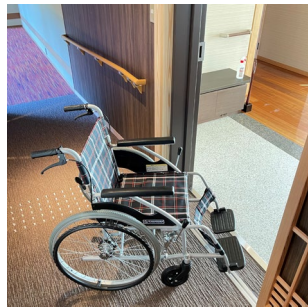

# ユニバーサルデザイン対応

露天風呂付客室 **茜** —あかね—

広さ 112.6㎡ 定員 2～4名様

お食事 ダイニング タイプ 禁煙

間取り 和室(ツインベッド)+洋室(ツインベッド)  
+リビング+露天風呂

## ■お部屋入り口

玄関前スロープあり  
幅120cm

玄関押し戸開口  
幅85cm

## ■客室露天風呂 (自家源泉)

浴槽 150cm×110cm×55cm  
階段 高さ12cm×2段  
手すりあり

入り口ドア内幅80cm