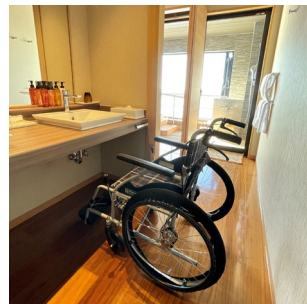

# ユニバーサルデザイン対応

露天風呂付客室 **茜** —あかね—

広さ 112.6㎡ 定員 2～4名様

お食事 ダイニング タイプ 禁煙

間取り 和室(ツインベッド)+洋室(ツインベッド)  
+リビング+露天風呂

## ■客室露天風呂 (自家源泉)

浴槽 150cm×110cm×55cm  
階段 高さ12cm×2段  
手すりあり

入り口ドア内幅80cm

## ■洗面

スライドドア・段差なし  
ドア内幅90cm

## ■トイレ

スライドドア・段差なし  
ドア内幅85cm・手すりあり